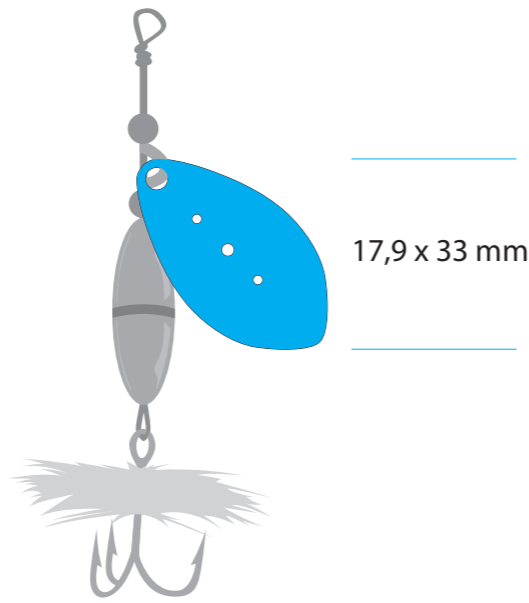

Spice Lable

74 x 90 mm

Yo-Yo Twist

23 x 30 mm

Fishingset

ø 18 mm

25 x 10 mm

Wipp

17,9 x 33 mm

120 x 30 mm

170 x 30 mm