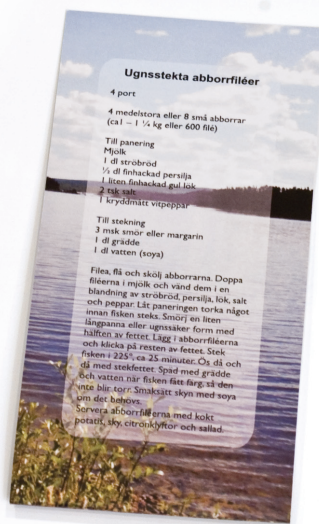

METE-SET

METE-SET

Komplett mete-set med lina, krok, flöte och sänke.

Reklamtryck på pinnen.

Tryckstorlek: 10x25 mm, Ø19mm

	100	200	500	1000
Mete-set inkl. 1-färgstr.	27,00	23,00	21,00	19,00
Kliché 1-färgs	295,00			
Pris inkl. flerfärgstr.	33,00	29,00	25,00	23,00
Kliché flerfärgs:	395,00			
Tillägg				
Omslag/ryttare	13,00	12,00	11,00	10,00
Kliché	395,00